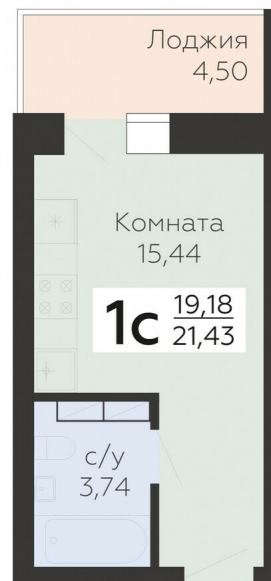

<https://www.rzv.ru/choice-flat/flat-6972336/>

г. Орёл, Орёл, ул. Панчука, 85

№ квартиры: 216

Этаж: 10

Площадь: 21.43 кв. м.

**Стоимость м2: 114 500**

**Стоимость: 2 453 735**

Действительно на: 26.06.2026

### Расположение на этаже

### Расположение на генплане