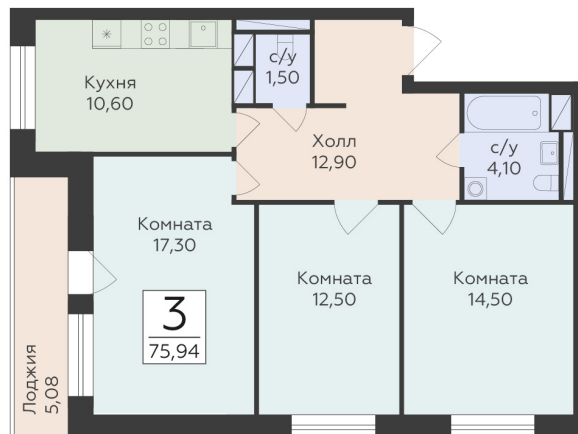

<https://www.rzv.ru/choice-flat/flat-6972322/>

г. Родники, Московская обл., пгт. Родники, ул.
Трудовая

№ квартиры: 66

Этаж: 15

Площадь: 75.94 кв. м.

Стоимость м2: 143 060

Стоимость: 10 863 976

Действительно на: 26.06.2026

Расположение на этаже

Расположение на генплане