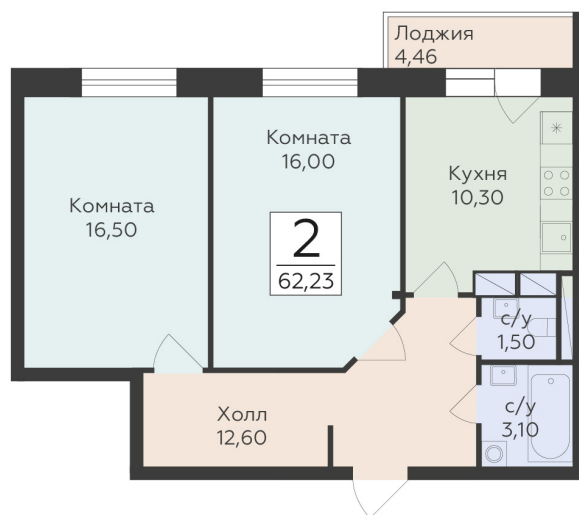

<https://www.rzv.ru/choice-flat/flat-6972321/>

г. Родники, Московская обл., пгт. Родники, ул.
Трудовая

№ квартиры: 28

Этаж: 7

Площадь: 62.23 кв. м.

Стоимость м2: 152 390

Стоимость: 9 483 230

Действительно на: 26.06.2026

Расположение на этаже

Расположение на генплане