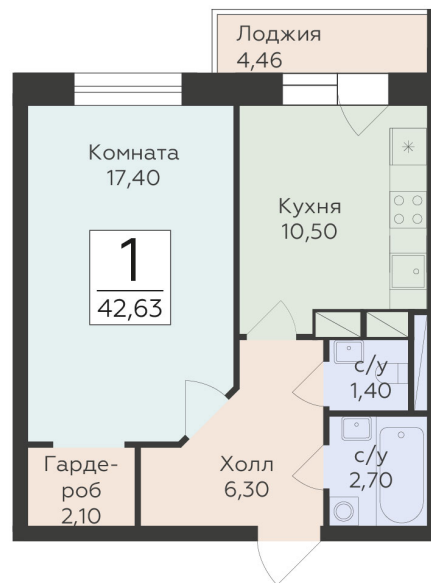

<https://www.rzv.ru/choice-flat/flat-6972316/>

г. Родники, Московская обл., пгт. Родники, ул.  
Трудовая

№ квартиры: 133

Этаж: 12

Площадь: 42.63 кв. м.

**Стоимость м2: 167 330**

**Стоимость: 7 133 278**

Действительно на: 26.06.2026

### Расположение на этаже

### Расположение на генплане