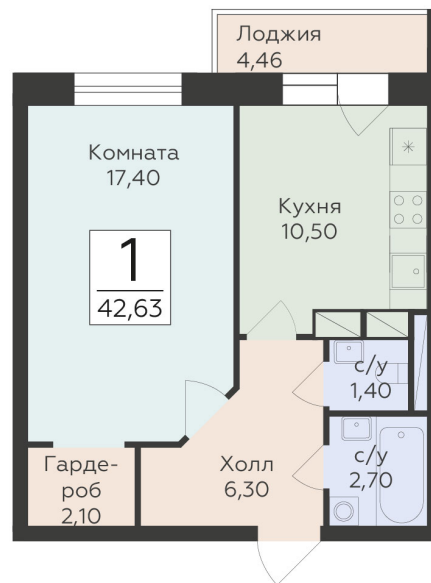

<https://www.rzv.ru/choice-flat/flat-6972315/>

г. Родники, Московская обл., пгт. Родники, ул.
Трудовая

№ квартиры: 128

Этаж: 11

Площадь: 42.63 кв. м.

Стоимость м2: 167 330

Стоимость: 7 133 278

Действительно на: 26.06.2026

Расположение на этаже

Расположение на генплане