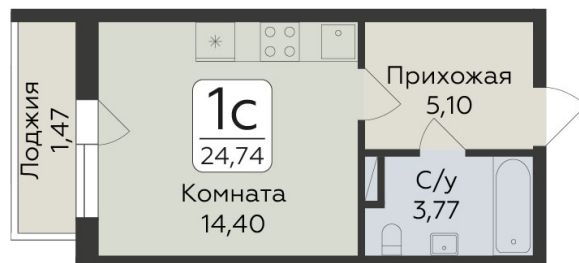

<https://www.rzv.ru/choice-flat/flat-6972299/>

г. дер. Лупполово, Ленинградская обл.,
Всеволожский район, пос. Юкковское, д.
Лупполово, ул. Центральная

№ квартиры: 99

Этаж: 8

Площадь: 24.74 кв. м.

Стоимость м2: 157 130

Стоимость: 3 887 396

Действительно на: 26.06.2026

Расположение на этаже

Расположение на генплане