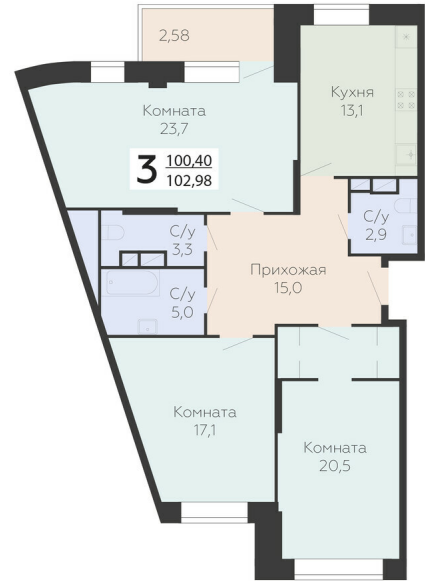

<https://www.rzv.ru/choice-flat/flat-6972230/>

г. Подольск, Московская обл. г. Подольск, ул.
Садовая, 3/1

№ квартиры: 709

Этаж: 15

Площадь: 102.98 кв. м.

Стоимость м2: 142 500

Стоимость: 14 674 650

Действительно на: 26.06.2026

Расположение на этаже

Расположение на генплане