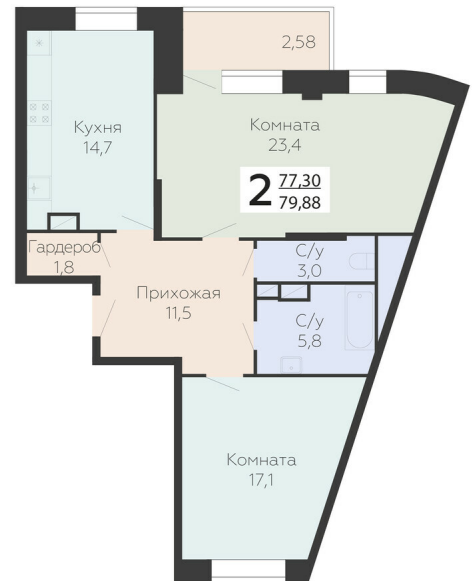

<https://www.rzv.ru/choice-flat/flat-6972228/>

г. Подольск, Московская обл. г. Подольск, ул.
Садовая, 3/1

№ квартиры: 707

Этаж: 15

Площадь: 79.88 кв. м.

Стоимость м2: 165 200

Стоимость: 13 196 176

Действительно на: 26.06.2026

Расположение на этаже

Расположение на генплане