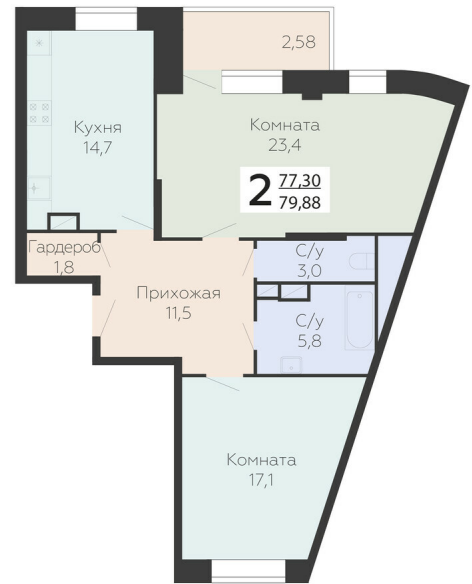

<https://www.rzv.ru/choice-flat/flat-6972227/>

г. Подольск, Московская обл. г. Подольск, ул.  
Садовая, 3/1

№ квартиры: 701

Этаж: 13

Площадь: 79.88 кв. м.

**Стоимость м2: 165 200**

**Стоимость: 13 196 176**

### Расположение на этаже

### Расположение на генплане