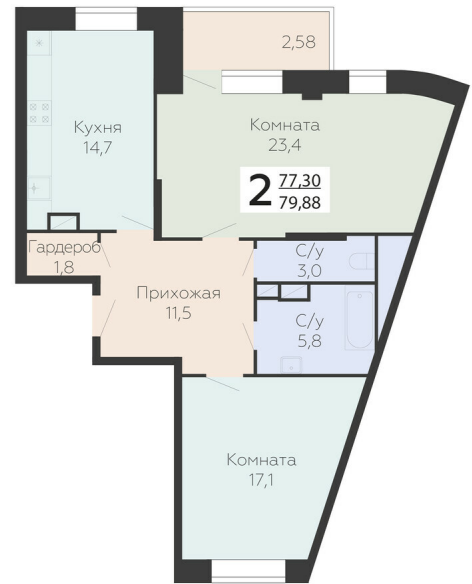

<https://www.rzv.ru/choice-flat/flat-6972225/>

г. Подольск, Московская обл. г. Подольск, ул.
Садовая, 3/1

№ квартиры: 689

Этаж: 9

Площадь: 79.88 кв. м.

Стоимость м2: 165 200

Стоимость: 13 196 176

Действительно на: 26.06.2026

Расположение на этаже

Расположение на генплане