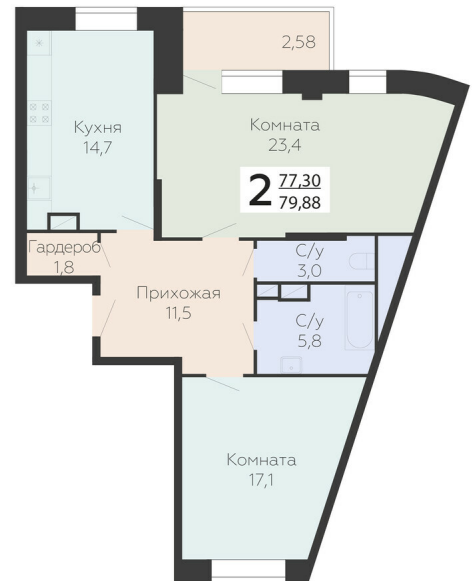

<https://www.rzv.ru/choice-flat/flat-6972224/>

г. Подольск, Московская обл. г. Подольск, ул.
Садовая, 3/1

№ квартиры: 680

Этаж: 6

Площадь: 79.88 кв. м.

Стоимость м2: 165 200

Стоимость: 13 196 176

Действительно на: 26.06.2026

Расположение на этаже

Расположение на генплане