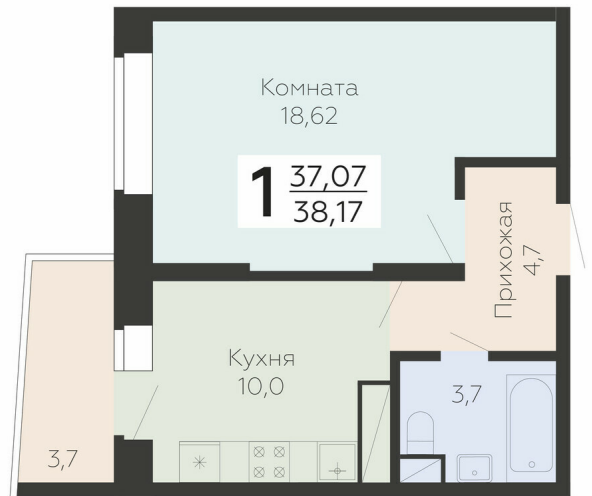

<https://www.rzv.ru/choice-flat/flat-6972220/>

г. Подольск, Московская обл. г. Подольск, ул.
Садовая, 3/1

№ квартиры: 237

Этаж: 15

Площадь: 38.17 кв. м.

Стоимость м2: 194 200

Стоимость: 7 412 614

Действительно на: 26.06.2026

Расположение на этаже

Расположение на генплане