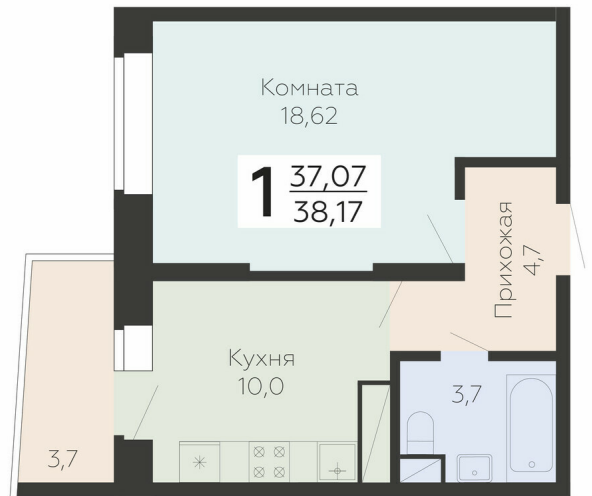

<https://www.rzv.ru/choice-flat/flat-6972219/>

г. Подольск, Московская обл. г. Подольск, ул.
Садовая, 3/1

№ квартиры: 231

Этаж: 14

Площадь: 38,17 кв. м.

Стоимость м2: 194 200

Стоимость: 7 412 614

Действительно на: 26.06.2026

Расположение на этаже

Расположение на генплане