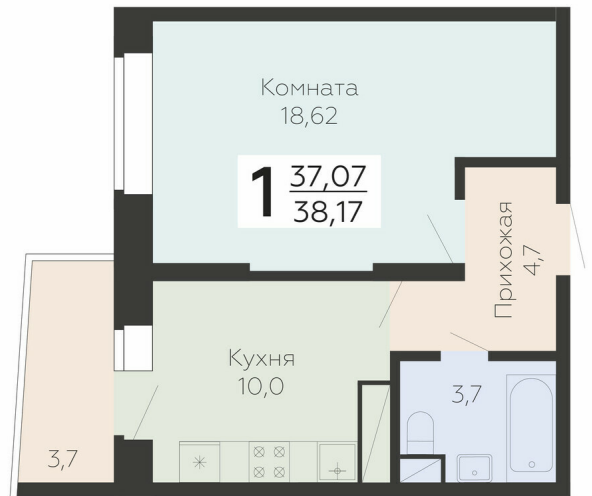

<https://www.rzv.ru/choice-flat/flat-6972218/>

г. Подольск, Московская обл. г. Подольск, ул.
Садовая, 3/1

№ квартиры: 225

Этаж: 13

Площадь: 38.17 кв. м.

Стоимость м2: 194 200

Стоимость: 7 412 614

Действительно на: 26.06.2026

Расположение на этаже

Расположение на генплане