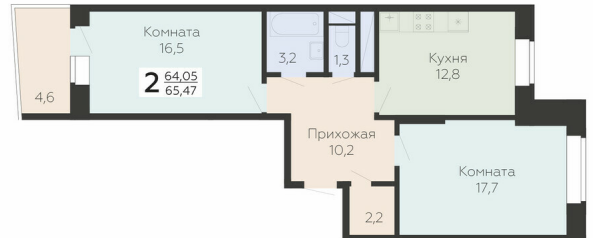

<https://www.rzv.ru/choice-flat/flat-6972215/>

г. Подольск, Московская обл. г. Подольск, ул.  
Садовая, 3/1

№ квартиры: 161

Этаж: 20

Площадь: 67.29 кв. м.

**Стоимость м2: 176 200**

**Стоимость: 11 856 498**

### Расположение на этаже