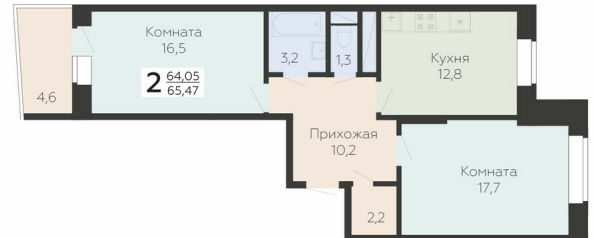

<https://www.rzv.ru/choice-flat/flat-6972214/>

г. Подольск, Московская обл. г. Подольск, ул.
Садовая, 3/1

№ квартиры: 155

Этаж: 19

Площадь: 67.29 кв. м.

Стоимость м2: 176 200

Стоимость: 11 856 498

Действительно на: 26.06.2026

Расположение на этаже

Расположение на генплане