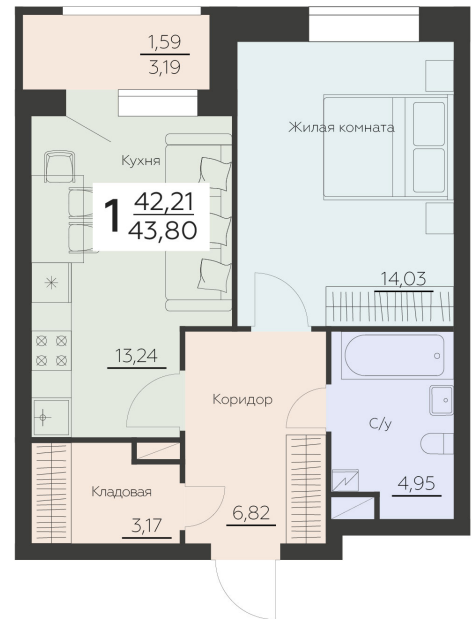

<https://www.rzv.ru/choice-flat/flat-6972208/>

г. Воронеж, Воронеж, ул. Ленинградская, 29Б

№ квартиры: 135

Этаж: 4

Площадь: 43.8 кв. м.

Стоимость м2: 150 700

Стоимость: 6 600 660

Действительно на: 26.06.2026

Расположение на этаже

Расположение на генплане