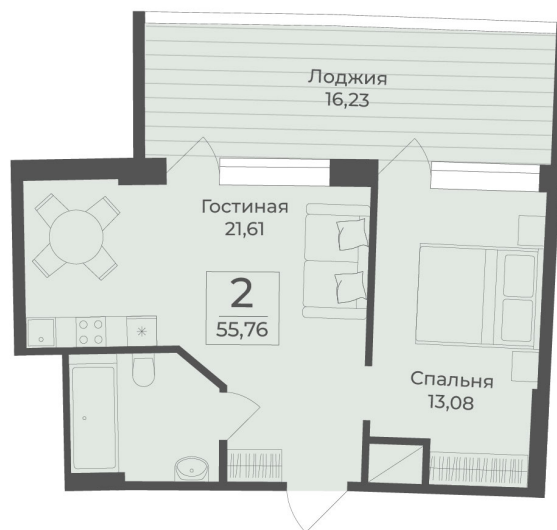

<https://www.rzv.ru/choice-flat/flat-6972189/>

г. Саки, Саки, ул. Набережная / ш.

Симферопольское

№ апартаментов: 507

Этаж: 5

Площадь: 55.76 кв. м.

Стоимость м2: 321 350

Стоимость: 17 918 476

Действительно на: 26.06.2026

Расположение на этаже

Расположение на генплане