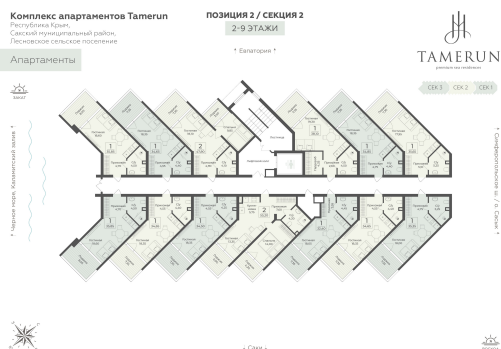

<https://www.rzv.ru/choice-flat/flat-6972172/>

г. Саки, Саки, ул. Набережная / Ш.

Симферопольское

№ апартаментов: 713

Этаж: 7

Площадь: 34.5 кв. м.

**Стоимость м2: 373 190**

**Стоимость: 12 875 055**

### Расположение на этаже

### Расположение на генплане