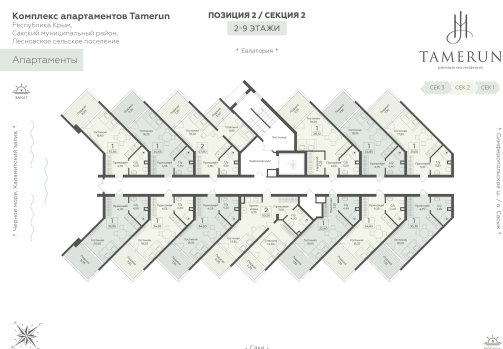

<https://www.rzv.ru/choice-flat/flat-6972170/>

г. Саки, Саки, ул. Набережная / Ш.

Симферопольское

№ апартаментов: 509

Этаж: 5

Площадь: 35.35 кв. м.

**Стоимость м2: 358 960**

**Стоимость: 12 689 236**

### Расположение на этаже

### Расположение на генплане