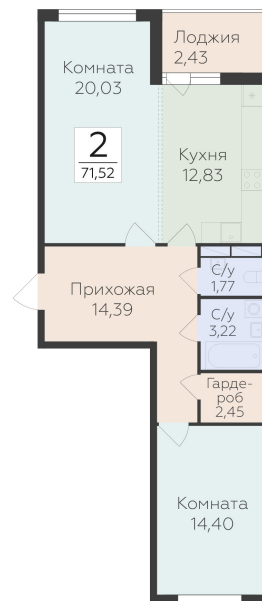

<https://www.rzv.ru/choice-flat/flat-6972160/>

г. дер. Лупполово, Ленинградская обл., д.

Лупполово, ул. Деревенская

№ квартиры: 11

Этаж: 2

Площадь: 71.52 кв. м.

Стоимость м2: 139 850

Стоимость: 10 002 072

Действительно на: 26.06.2026

Расположение на этаже

Расположение на генплане