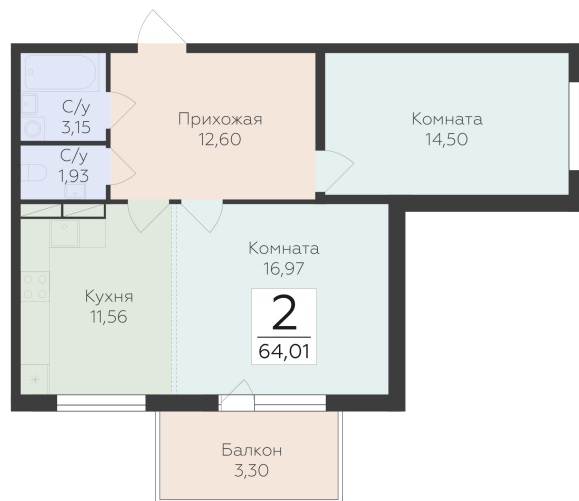

<https://www.rzv.ru/choice-flat/flat-6972157/>

г. дер. Лупполово, Ленинградская обл., д.

Лупполово, ул. Деревенская

№ квартиры: 51

Этаж: 2

Площадь: 64.01 кв. м.

Стоимость м2: 125 850

Стоимость: 8 055 659

Действительно на: 26.06.2026

Расположение на этаже

Расположение на генплане