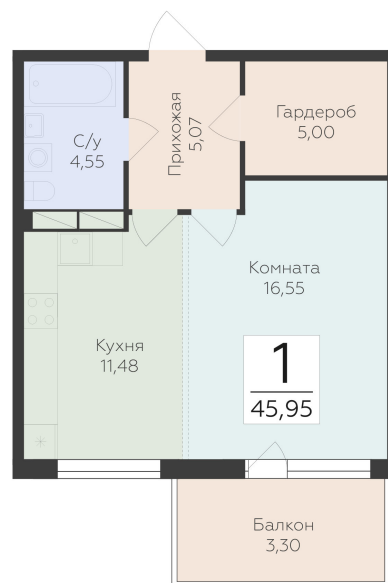

<https://www.rzv.ru/choice-flat/flat-6972156/>

г. дер. Лупполово, Ленинградская обл., д.

Лупполово, ул. Деревенская

№ квартиры: 12

Этаж: 2

Площадь: 45.95 кв. м.

**Стоимость м2: 128 980**

**Стоимость: 5 926 631**

### Расположение на этаже

### Расположение на генплане