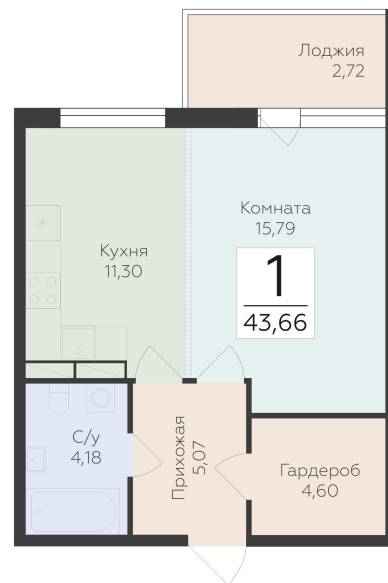

<https://www.rzv.ru/choice-flat/flat-6972155/>

г. дер. Лупполово, Ленинградская обл., д.

Лупполово, ул. Деревенская

№ квартиры: 48

Этаж: 2

Площадь: 43.66 кв. м.

Стоимость м2: 130 870

Стоимость: 5 713 784

Действительно на: 26.06.2026

Расположение на этаже

Расположение на генплане