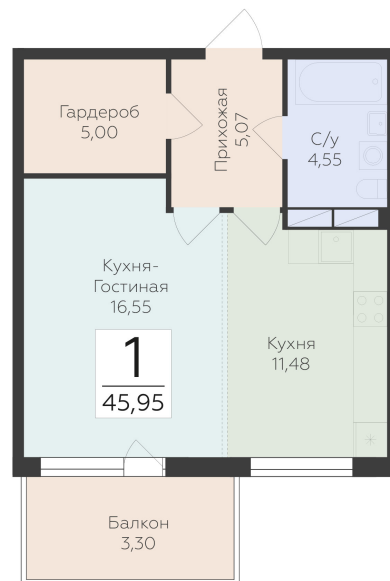

<https://www.rzv.ru/choice-flat/flat-6972154/>

г. дер. Лупполово, Ленинградская обл., д.

Лупполово, ул. Деревенская

№ квартиры: 46

Этаж: 2

Площадь: 45.95 кв. м.

Стоимость м2: 128 980

Стоимость: 5 926 631

Действительно на: 26.06.2026

Расположение на этаже

Расположение на генплане