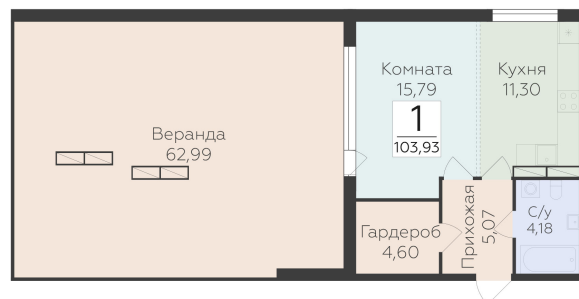

<https://www.rzv.ru/choice-flat/flat-6972153/>

г. дер. Лупполово, Ленинградская обл., д.

Лупполово, ул. Деревенская

№ квартиры: 37

Этаж: 7

Площадь: 103.93 кв. м.

Стоимость м2: 141 450

Стоимость: 14 700 899

Действительно на: 26.06.2026

Расположение на этаже

Расположение на генплане