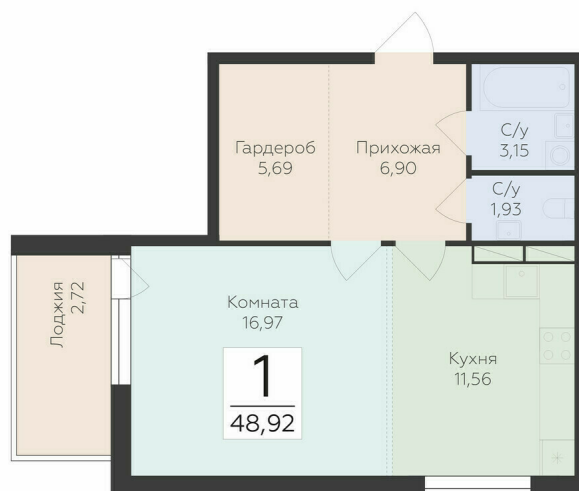

<https://www.rzv.ru/choice-flat/flat-6972152/>

г. дер. Лупполово, Ленинградская обл., д.

Лупполово, ул. Деревенская

№ квартиры: 19

Этаж: 4

Площадь: 48.92 кв. м.

Стоимость м2: 150 300

Стоимость: 7 352 676

Действительно на: 26.06.2026

Расположение на этаже

Расположение на генплане