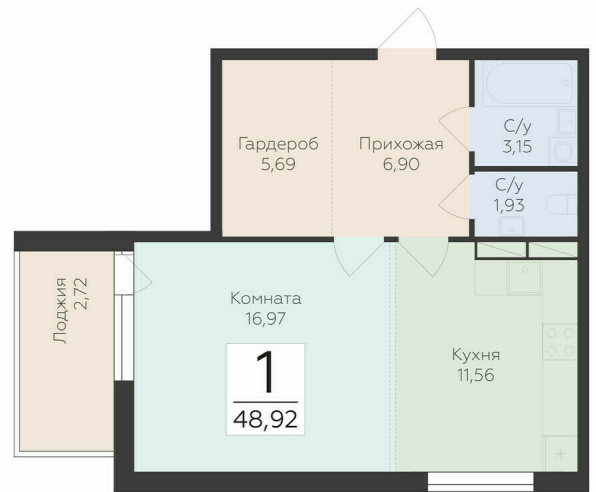

<https://www.rzv.ru/choice-flat/flat-6972151/>

г. дер. Лупполово, Ленинградская обл., д.  
Лупполово, ул. Деревенская  
№ квартиры: 7  
Этаж: 2  
Площадь: 48.92 кв. м.

**Стоимость м2: 127 650**  
**Стоимость: 6 244 638**

### Расположение на этаже

### Расположение на генплане