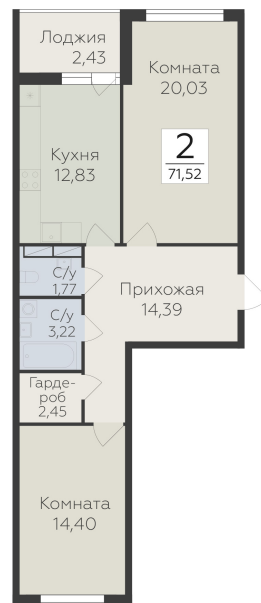

<https://www.rzv.ru/choice-flat/flat-6972140/>

г. дер. Лупполово, Ленинградская обл.,
Всеволожский район, пос. Юкковское, д.
Лупполово, ул. Центральная

№ квартиры: 59

Этаж: 4

Площадь: 71.52 кв. м.

Стоимость м2: 101 100

Стоимость: 7 230 672

Действительно на: 26.06.2026

Расположение на этаже

Расположение на генплане