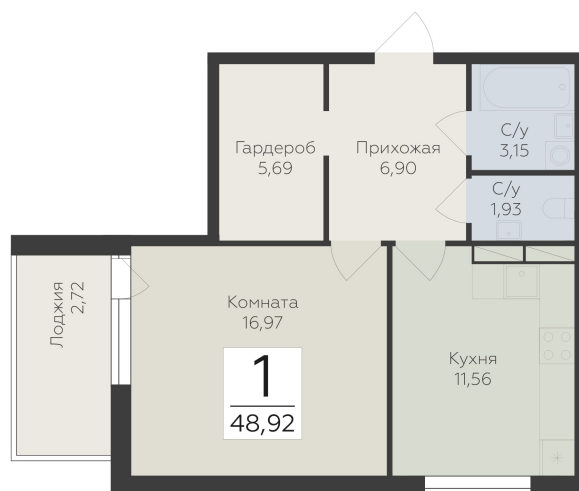

<https://www.rzv.ru/choice-flat/flat-6972138/>

г. дер. Лупполово, Ленинградская обл.,
Всеволожский район, пос. Юкковское, д.
Лупполово, ул. Центральная

№ квартиры: 7

Этаж: 2

Площадь: 48.92 кв. м.

Стоимость м2: 101 100

Стоимость: 4 945 812

Действительно на: 26.06.2026

Расположение на этаже

Расположение на генплане