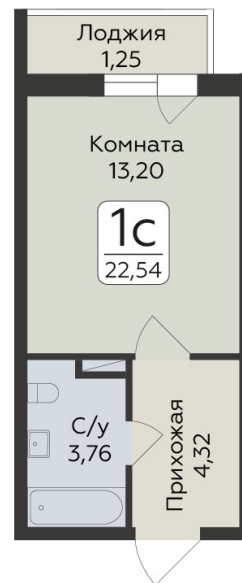

<https://www.rzv.ru/choice-flat/flat-6972133/>

г. дер. Лупполово, Ленинградская обл.,
Всеволожский район, пос. Юкковское, д.
Лупполово, ул. Центральная

№ квартиры: 355

Этаж: 5

Площадь: 22.54 кв. м.

Стоимость м2: 155 100

Стоимость: 3 495 954