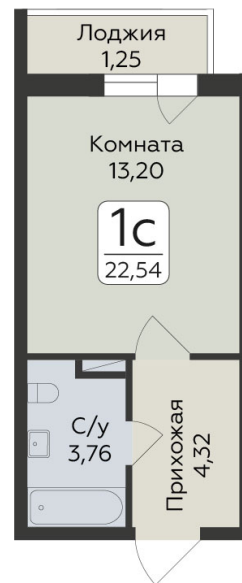

<https://www.rzv.ru/choice-flat/flat-6972132/>

г. дер. Лупполово, Ленинградская обл.,
Всеволожский район, пос. Юкковское, д.
Лупполово, ул. Центральная

№ квартиры: 337

Этаж: 3

Площадь: 22.54 кв. м.

Стоимость м2: 149 330

Стоимость: 3 365 898

Действительно на: 26.06.2026

Расположение на этаже

Расположение на генплане