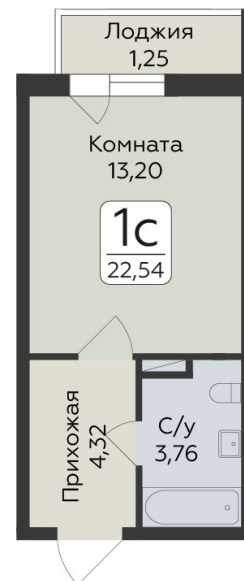

<https://www.rzv.ru/choice-flat/flat-6972131/>

г. дер. Лупполово, Ленинградская обл.,
Всеволожский район, пос. Юкковское, д.
Лупполово, ул. Центральная
№ квартиры: 354
Этаж: 5
Площадь: 22.54 кв. м.

Стоимость м2: 155 100

Стоимость: 3 495 954

Действительно на: 27.06.2026

Расположение на этаже

Расположение на генплане