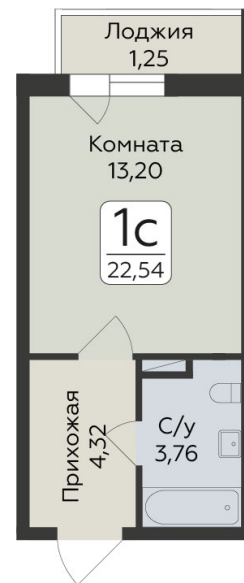

<https://www.rzv.ru/choice-flat/flat-6972130/>

г. дер. Лупполово, Ленинградская обл.,
Всеволожский район, пос. Юкковское, д.
Лупполово, ул. Центральная

№ квартиры: 336

Этаж: 3

Площадь: 22.54 кв. м.

Стоимость м2: 149 330

Стоимость: 3 365 898

Действительно на: 26.06.2026

Расположение на этаже

Расположение на генплане