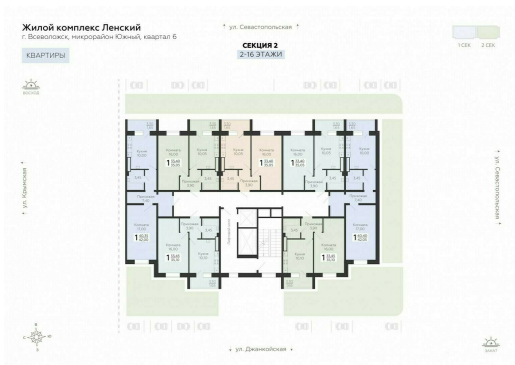

<https://www.rzv.ru/choice-flat/flat-6972112/>

г. Всеволожск, Всеволожск, ул. Крымская, 1к5,  
1к7

№ квартиры: 162

Этаж: 12

Площадь: 42 кв. м.

**Стоимость м2: 141 300**

**Стоимость: 5 934 600**

Действительно на: 26.06.2026

### Расположение на этаже

### Расположение на генплане