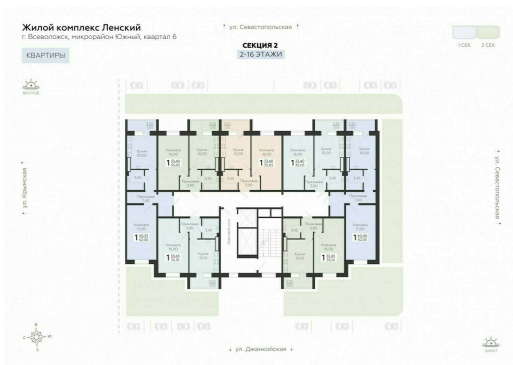

<https://www.rzv.ru/choice-flat/flat-6972111/>

г. Всеволожск, Всеволожск, ул. Крымская, 1к5,  
1к7

№ квартиры: 161

Этаж: 12

Площадь: 35.1 кв. м.

**Стоимость м2: 145 150**

**Стоимость: 5 094 765**

Действительно на: 26.06.2026

### Расположение на этаже

### Расположение на генплане