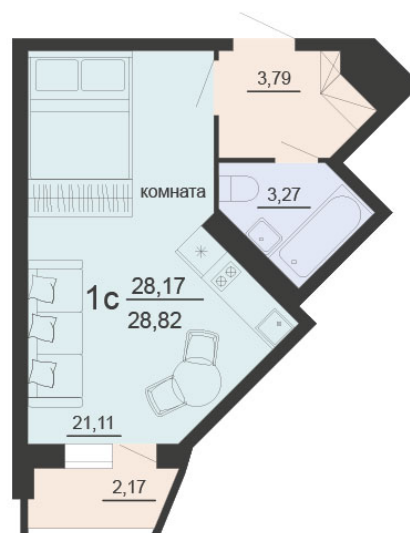

<https://www.rzv.ru/choice-flat/flat-6972110/>

г. Воронеж, г Воронеж, ул Богдана  
Хмельницкого, д 53  
№ квартиры: 168  
Этаж: 15  
Площадь: 28.82 кв. м.

**Стоимость м2: 131 200**

**Стоимость: 3 781 184**

### Расположение на этаже

### Расположение на генплане

Жилой комплекс Чехов

Квартиры

1 СЕКЦИЯ  
Часть этажа