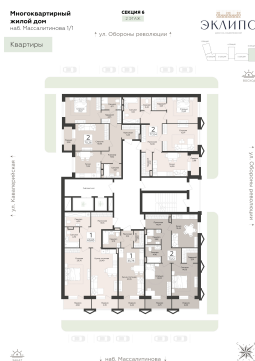

<https://www.rzv.ru/choice-flat/flat-6972061/>

г. Воронеж, Воронеж, наб. Массалитинова, д. 1/1

№ квартиры: 8

Этаж: 2

Площадь: 69.83 кв. м.

**Стоимость м2: 183 500**

**Стоимость: 12 813 805**

Действительно на: 26.06.2026

### Расположение на этаже

### Расположение на генплане