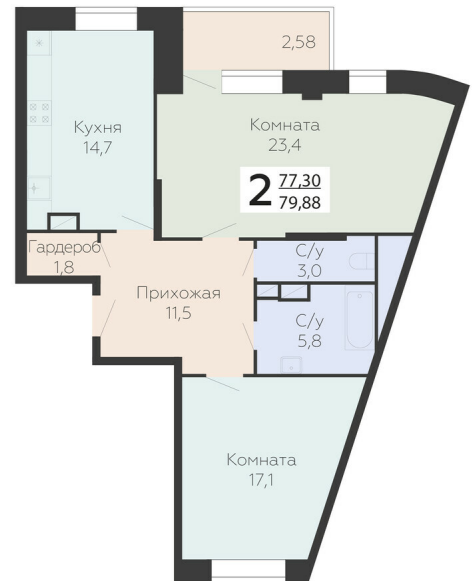

<https://www.rzv.ru/choice-flat/flat-6972057/>

г. Подольск, Московская обл. г. Подольск, ул.  
Садовая, 3/1

№ квартиры: 716

Этаж: 18

Площадь: 79.88 кв. м.

**Стоимость м2: 165 200**

**Стоимость: 13 196 176**

### Расположение на этаже

### Расположение на генплане