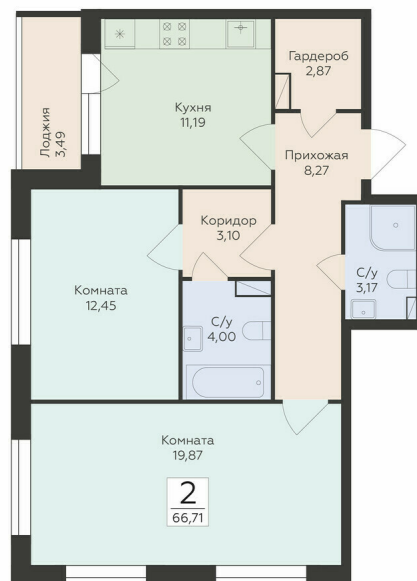

<https://www.rzv.ru/choice-flat/flat-6971966/>

г. Воронеж, Воронеж, ул. Чапаева, 68а

№ квартиры: 22

Этаж: 7

Площадь: 66.71 кв. м.

Стоимость м2: 163 050

Стоимость: 10 877 066

Действительно на: 26.06.2026

Расположение на этаже

Расположение на генплане