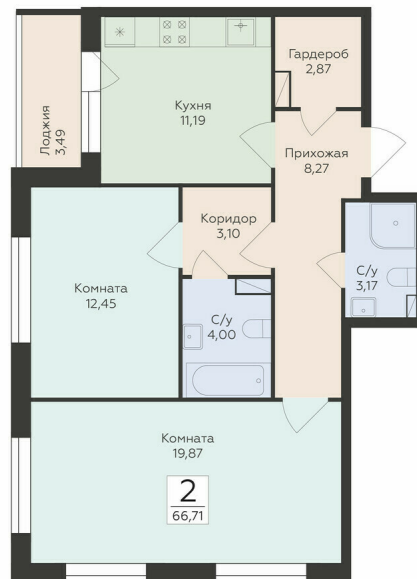

<https://www.rzv.ru/choice-flat/flat-6971965/>

г. Воронеж, Воронеж, ул. Чапаева, 68а

№ квартиры: 14

Этаж: 5

Площадь: 66.71 кв. м.

Стоимость м2: 163 050

Стоимость: 10 877 066

Действительно на: 26.06.2026

Расположение на этаже

Расположение на генплане