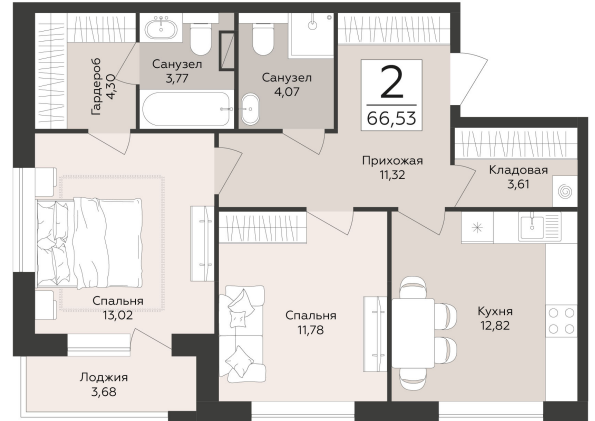

<https://www.rzv.ru/choice-flat/flat-6971922/>

г. Воронеж, Воронеж, наб. Массалитинова, д. 1/1

№ квартиры: 150

Этаж: 9

Площадь: 66.53 кв. м.

Стоимость м2: 215 500

Стоимость: 14 337 215

Действительно на: 26.06.2026

Расположение на этаже

Расположение на генплане