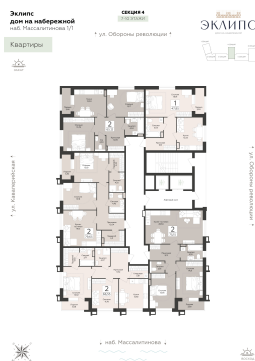

<https://www.rzv.ru/choice-flat/flat-6971922/>

г. Воронеж, Воронеж, наб. Массалитинова, д. 1/1

№ квартиры: 150

Этаж: 9

Площадь: 66.53 кв. м.

Стоимость м2: 215 500

Стоимость: 14 337 215

Действительно на: 26.06.2026

Расположение на этаже

Расположение на генплане