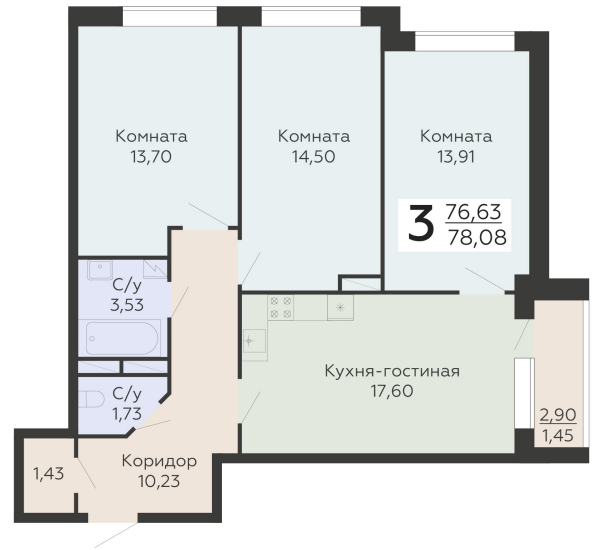

ЖИЛОЙ КОМПЛЕКС

НИКИТИНСКИЕ САДЫ

Подъезд 4

3-комнатная
квартира

<https://www.rzv.ru/choice-flat/flat-6971851/>

г. Воронеж, Воронеж, ул. Покровская, 19

№ квартиры: 1 029

Этаж: 15

Площадь: 78.08 кв. м.

Стоимость м2: 125 250

Стоимость: 9 779 520

Действительно на: 26.06.2026

Расположение на этаже

Расположение на генплане

развитие

RZV.RU