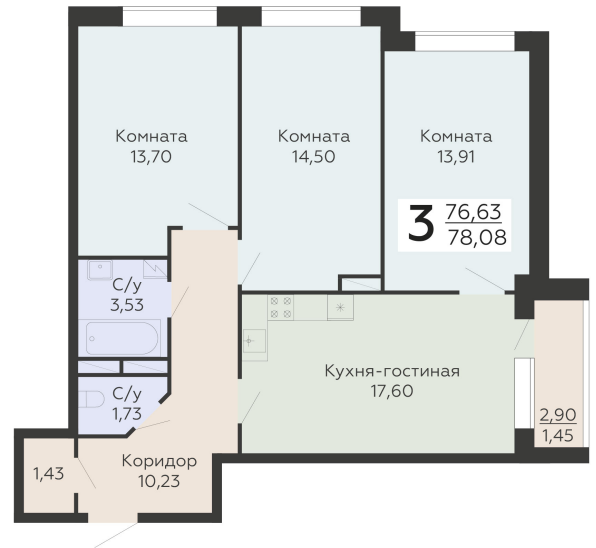

ЖИЛОЙ КОМПЛЕКС

НИКИТИНСКИЕ САДЫ

Подъезд 4

3-комнатная
квартира

<https://www.rzv.ru/choice-flat/flat-6971850/>

г. Воронеж, Воронеж, ул. Покровская, 19

№ квартиры: 969

Этаж: 11

Площадь: 78.08 кв. м.

Стоимость м2: 125 250

Стоимость: 9 779 520

Действительно на: 26.06.2026

Расположение на этаже

Расположение на генплане

развитие

RZV.RU