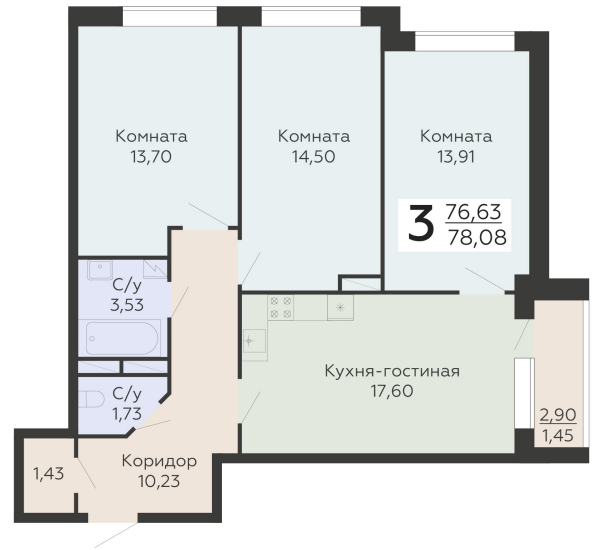

ЖИЛОЙ КОМПЛЕКС

НИКИТИНСКИЕ САДЫ

Подъезд 4

3-комнатная  
квартира

<https://www.rzv.ru/choice-flat/flat-6971848/>

г. Воронеж, Воронеж, ул. Покровская, 19

№ квартиры: 924

Этаж: 8

Площадь: 78.08 кв. м.

**Стоимость м2: 125 250**

**Стоимость: 9 779 520**

Действительно на: 26.06.2026

### Расположение на этаже