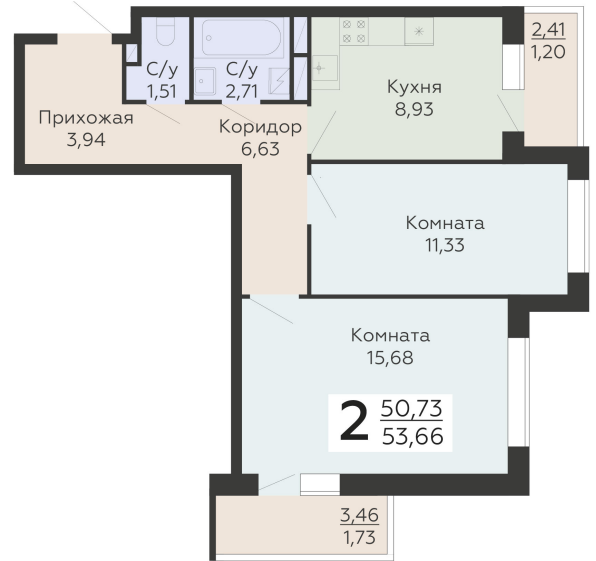

ЖИЛОЙ КОМПЛЕКС

НИКИТИНСКИЕ САДЫ

Подъезд 4

2-комнатная
квартира

<https://www.rzv.ru/choice-flat/flat-6971838/>

г. Воронеж, Воронеж, ул. Покровская, 19

№ квартиры: 1 094

Этаж: 19

Площадь: 53.66 кв. м.

Стоимость м2: 128 270

Стоимость: 6 882 968

Действительно на: 26.06.2026

Расположение на этаже

Расположение на генплане

развитие

RZV.RU