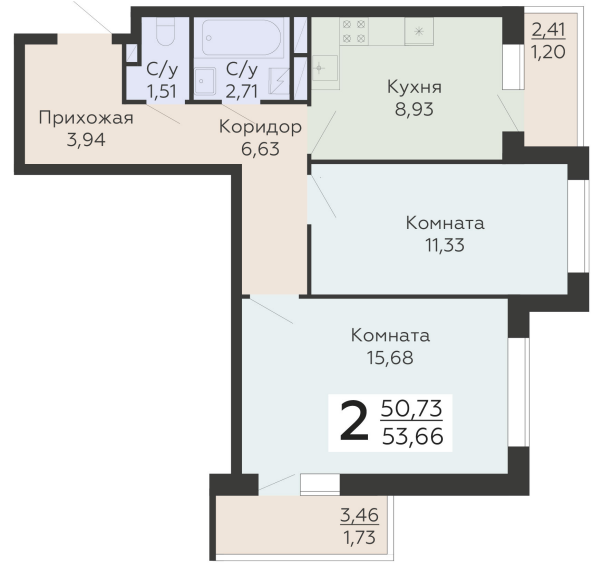

ЖИЛОЙ КОМПЛЕКС

НИКИТИНСКИЕ САДЫ

Подъезд 4

2-комнатная  
квартира

<https://www.rzv.ru/choice-flat/flat-6971835/>

г. Воронеж, Воронеж, ул. Покровская, 19

№ квартиры: 1 049

Этаж: 16

Площадь: 53.66 кв. м.

**Стоимость м2: 128 270**

**Стоимость: 6 882 968**

Действительно на: 26.06.2026

### Расположение на этаже