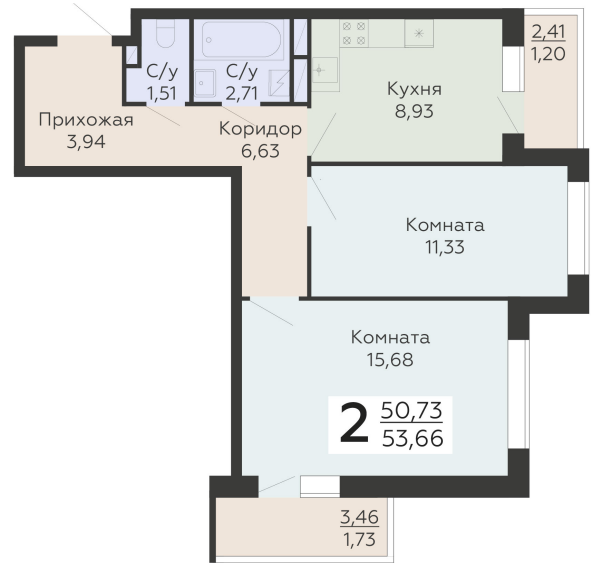

ЖИЛОЙ КОМПЛЕКС

НИКИТИНСКИЕ САДЫ

Подъезд 4

2-комнатная
квартира

<https://www.rzv.ru/choice-flat/flat-6971832/>

г. Воронеж, Воронеж, ул. Покровская, 19

№ квартиры: 959

Этаж: 10

Площадь: 53.66 кв. м.

Стоимость м2: 128 270

Стоимость: 6 882 968

Действительно на: 26.06.2026

Расположение на этаже

Расположение на генплане

развитие

RZV.RU