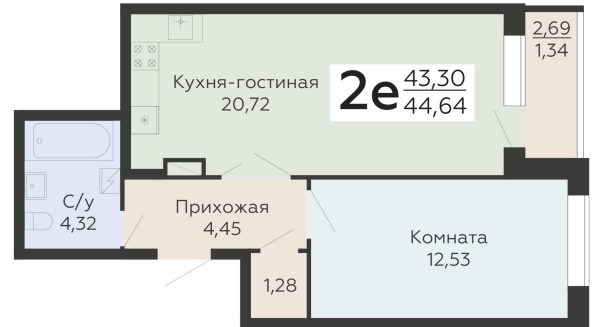

ЖИЛОЙ КОМПЛЕКС

НИКИТИНСКИЕ САДЫ

Подъезд 4

2-ком.
квартира
(Евро)

<https://www.rzv.ru/choice-flat/flat-6971829/>

г. Воронеж, Воронеж, ул. Покровская, 19

№ квартиры: 1 093

Этаж: 19

Площадь: 44.64 кв. м.

Стоимость м2: 130 570

Стоимость: 5 828 645

Действительно на: 26.06.2026

Расположение на этаже

Расположение на генплане

развитие

RZV.RU