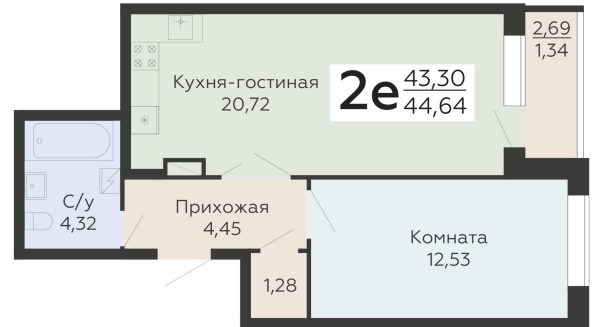

ЖИЛОЙ КОМПЛЕКС

НИКИТИНСКИЕ САДЫ

Подъезд 4

2-ком.
квартира
(Евро)

<https://www.rzv.ru/choice-flat/flat-6971828/>

г. Воронеж, Воронеж, ул. Покровская, 19

№ квартиры: 1 078

Этаж: 18

Площадь: 44.64 кв. м.

Стоимость м2: 130 570

Стоимость: 5 828 645

Действительно на: 26.06.2026

Расположение на этаже

Расположение на генплане

развитие

RZV.RU